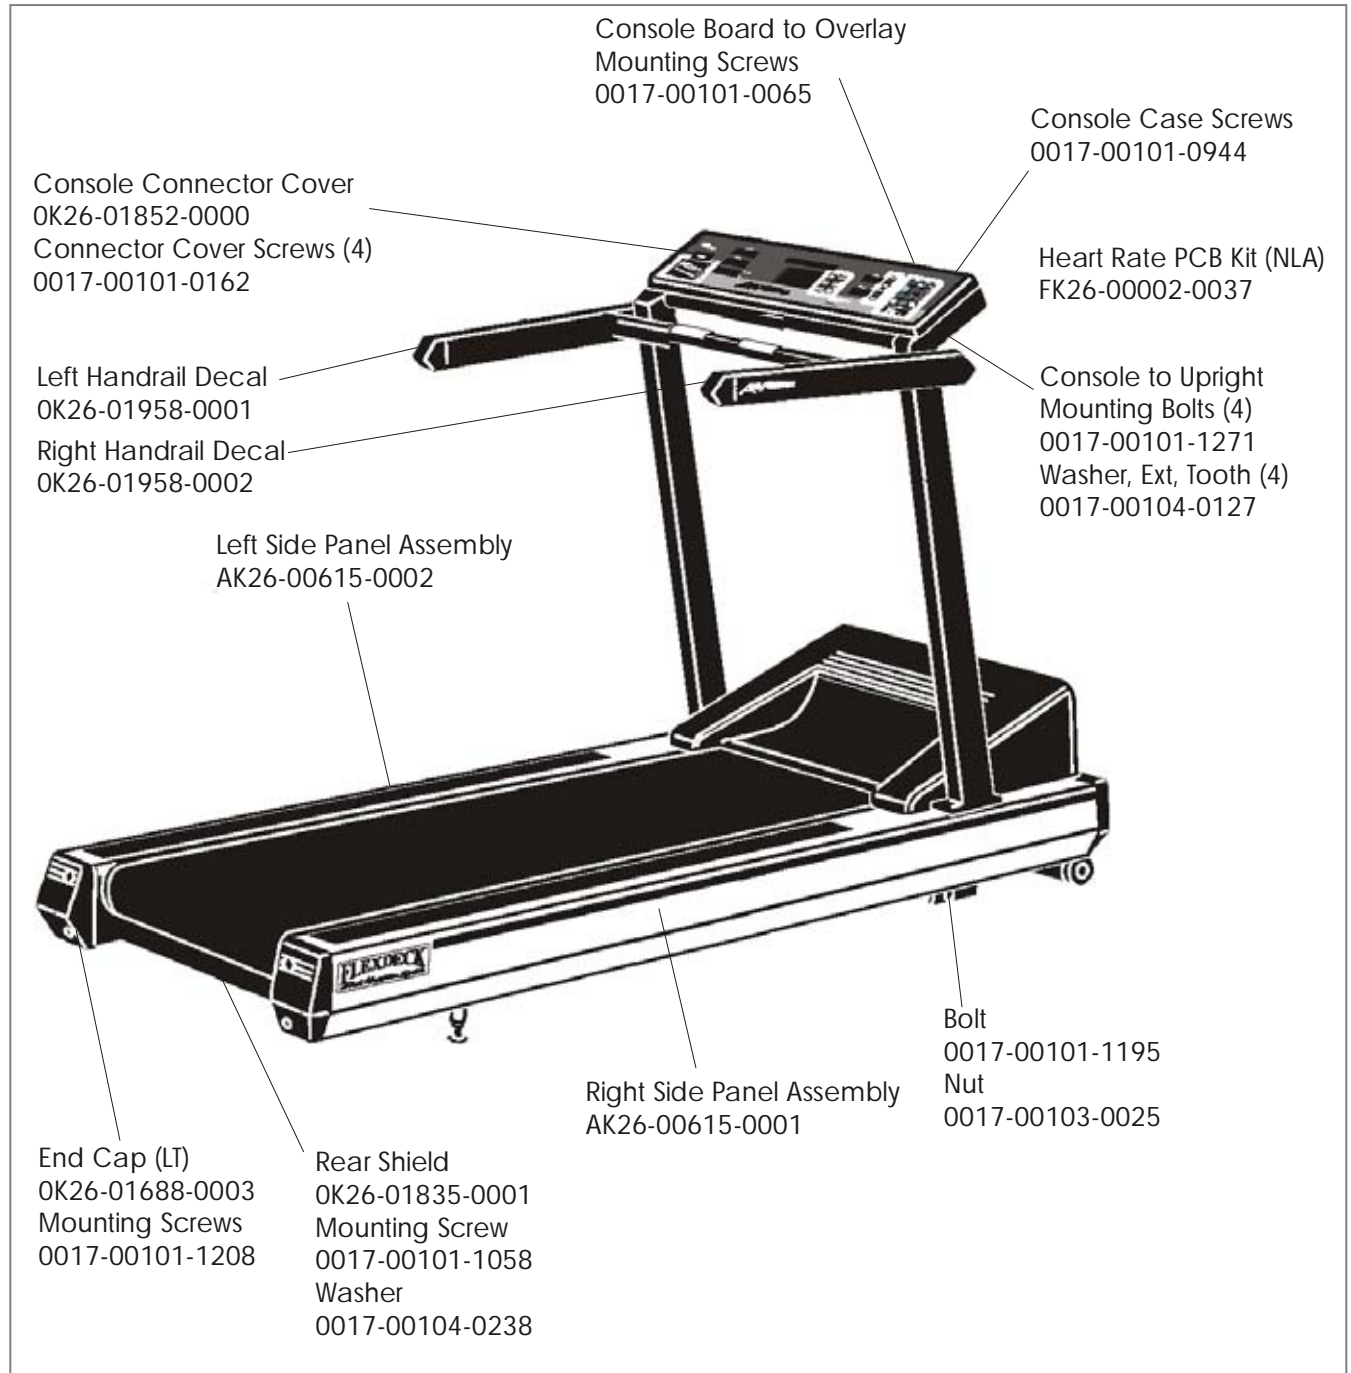

END OF LIFE

TR-9100HR
TREADMILL

GK26-00022-0100
SN: 345780-349474

**TR-9100HR
TREADMILL**

**GK26-00022-0100
SN: 345780-349474**

TR-9100HR
TREADMILL

GK26-00022-0100
SN: 345780-349474

TR-9100HR
TREADMILL

GK26-00022-0100
SN: 345780-349474

TR-9100HR
TREADMILL

GK26-00022-0100
SN: 345780-349474

TR-9100HR
TREADMILL

GK26-00022-0100
SN: 345780-349474