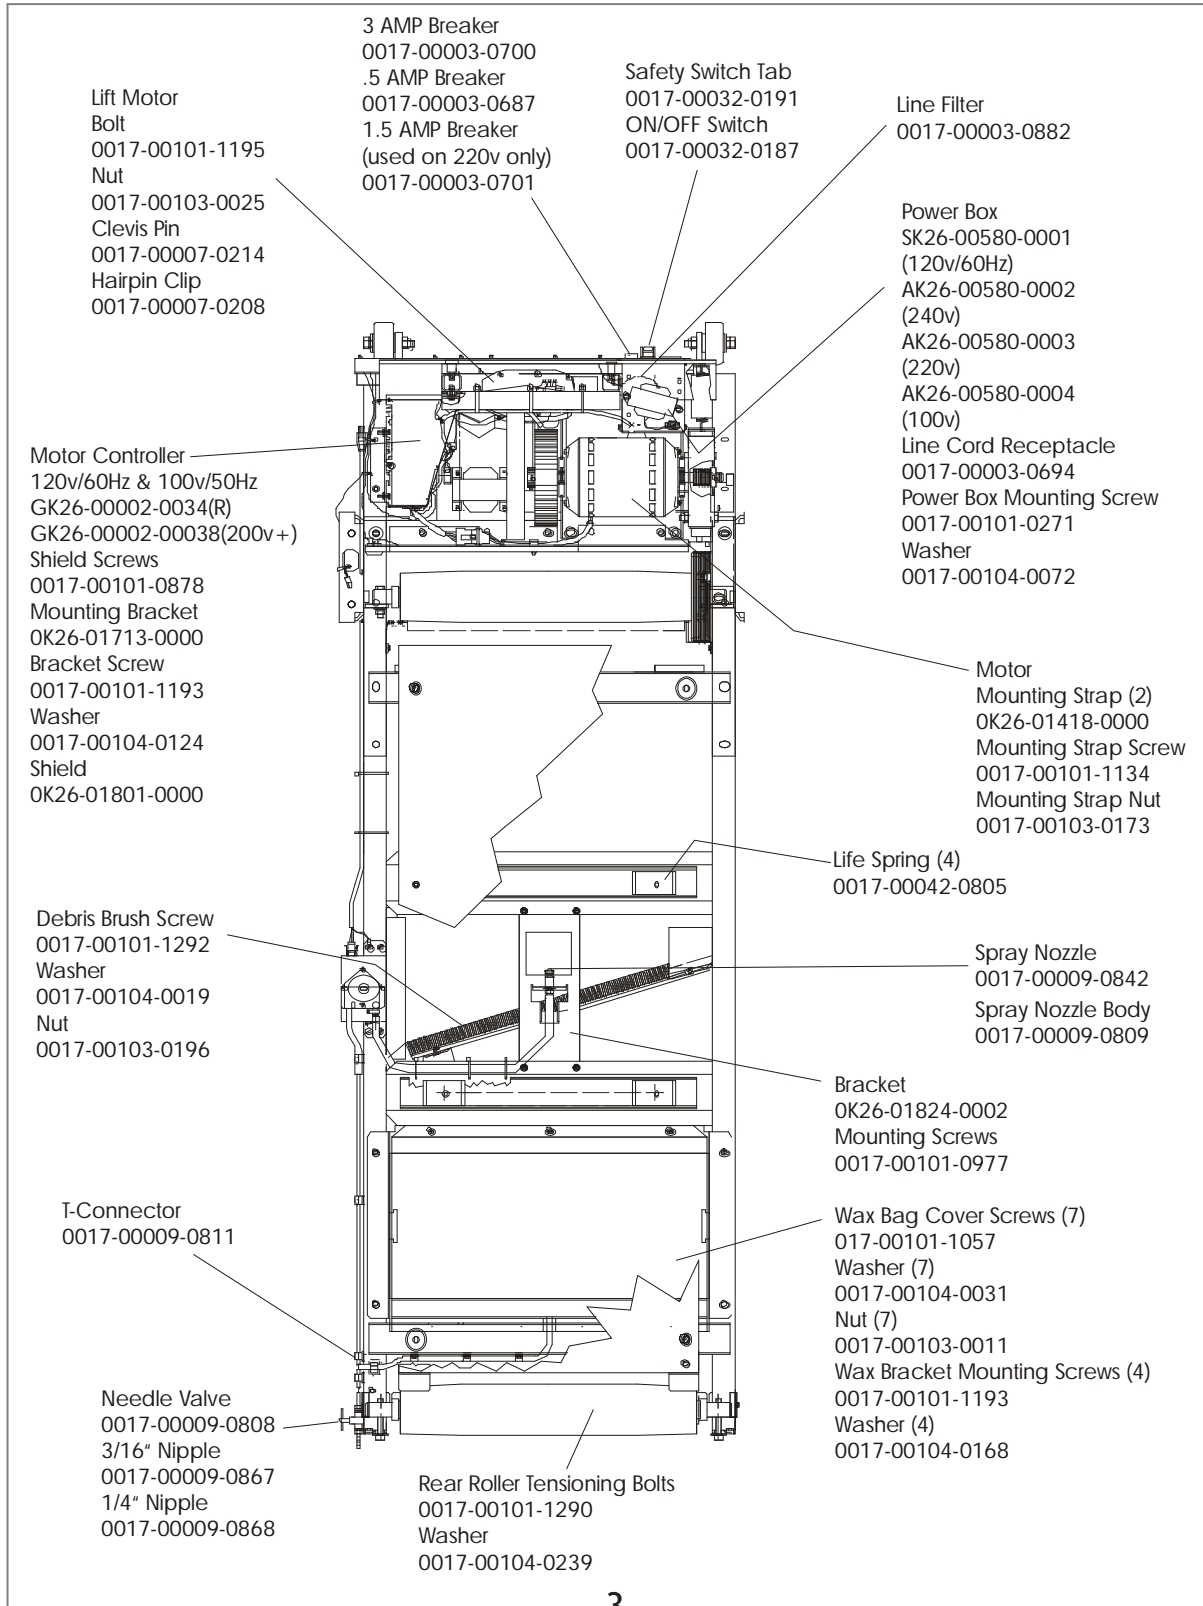

END OF LIFE

TR-9100HR
TREADMILL

GK26-00022-0100
SN: 345780-349474

**TR-9100HR
TREADMILL**

**GK26-00022-0100
SN: 345780-349474**

TR-9100HR
TREADMILL

GK26-00022-0100
SN: 345780-349474

TR-9100HR
TREADMILL

GK26-00022-0100
SN: 345780-349474

TR-9100HR
TREADMILL

GK26-00022-0100
SN: 345780-349474

TR-9100HR
TREADMILL

GK26-00022-0100
SN: 345780-349474