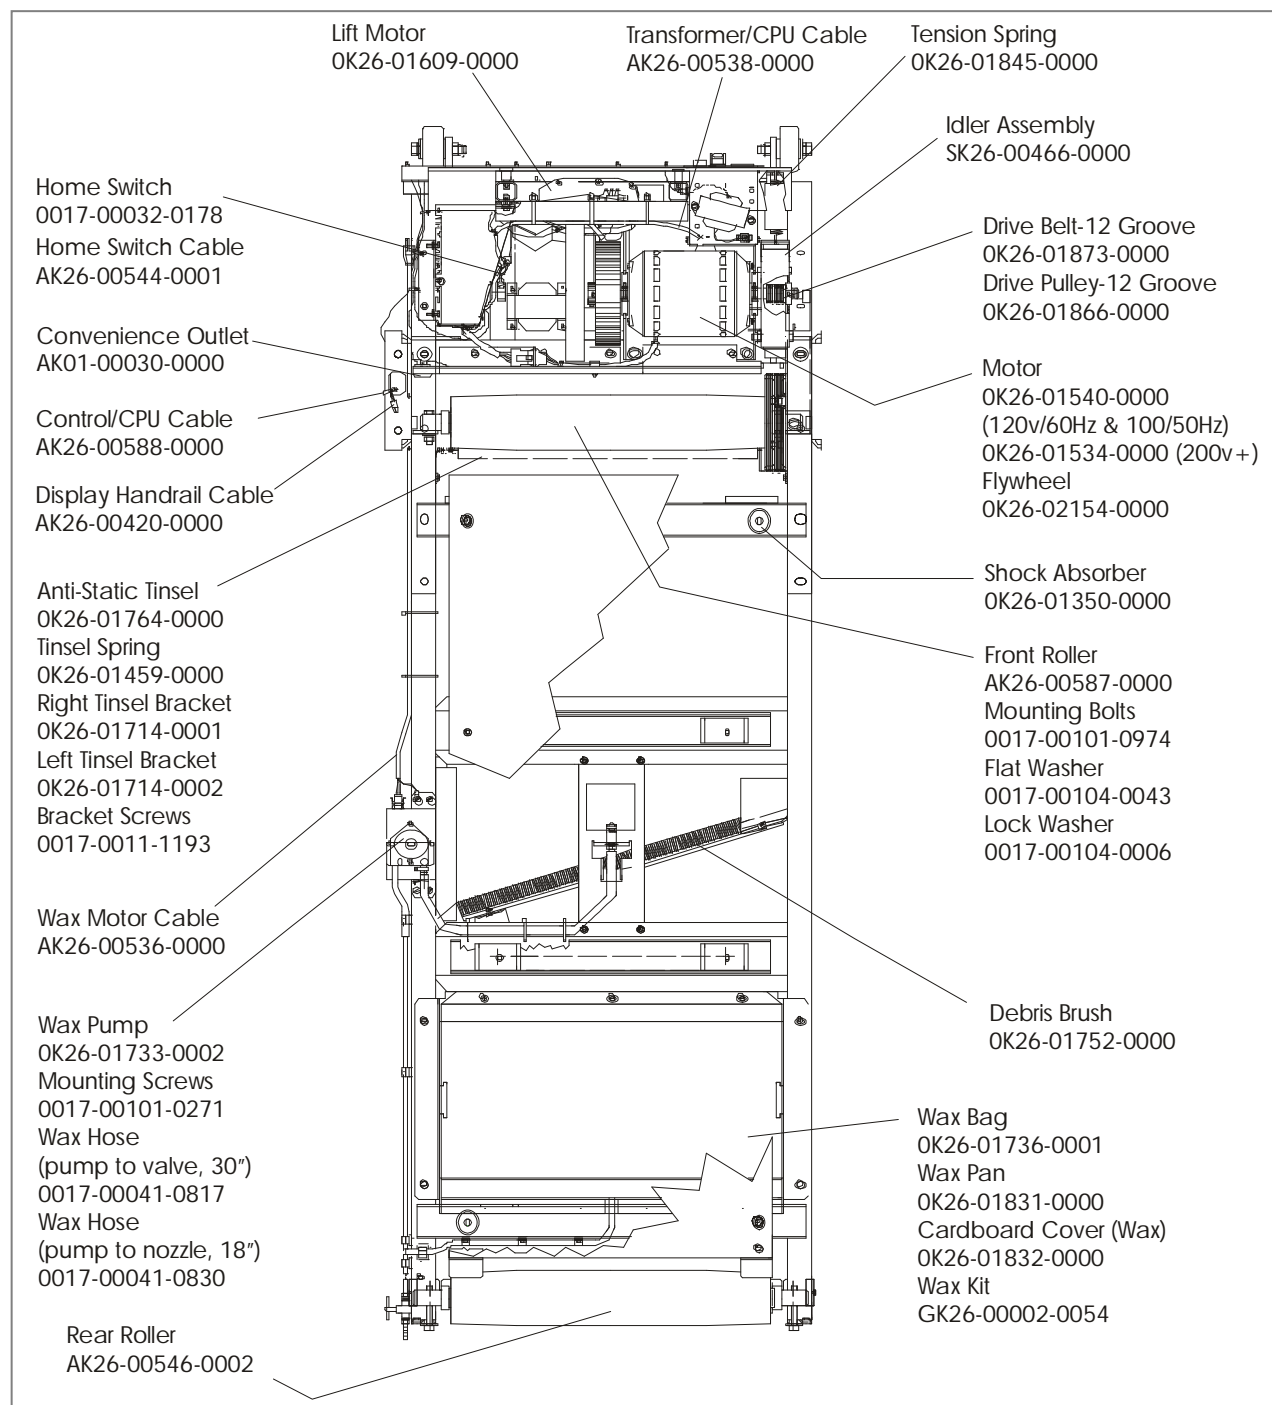

END OF LIFE

TR-9100HR
TREADMILL

GK26-00022-0100
SN: 345780-349474

**TR-9100HR
TREADMILL**

**GK26-00022-0100
SN: 345780-349474**

TR-9100HR
TREADMILL

GK26-00022-0100
SN: 345780-349474

TR-9100HR
TREADMILL

GK26-00022-0100
SN: 345780-349474

TR-9100HR
TREADMILL

GK26-00022-0100
SN: 345780-349474

TR-9100HR
TREADMILL

GK26-00022-0100
SN: 345780-349474