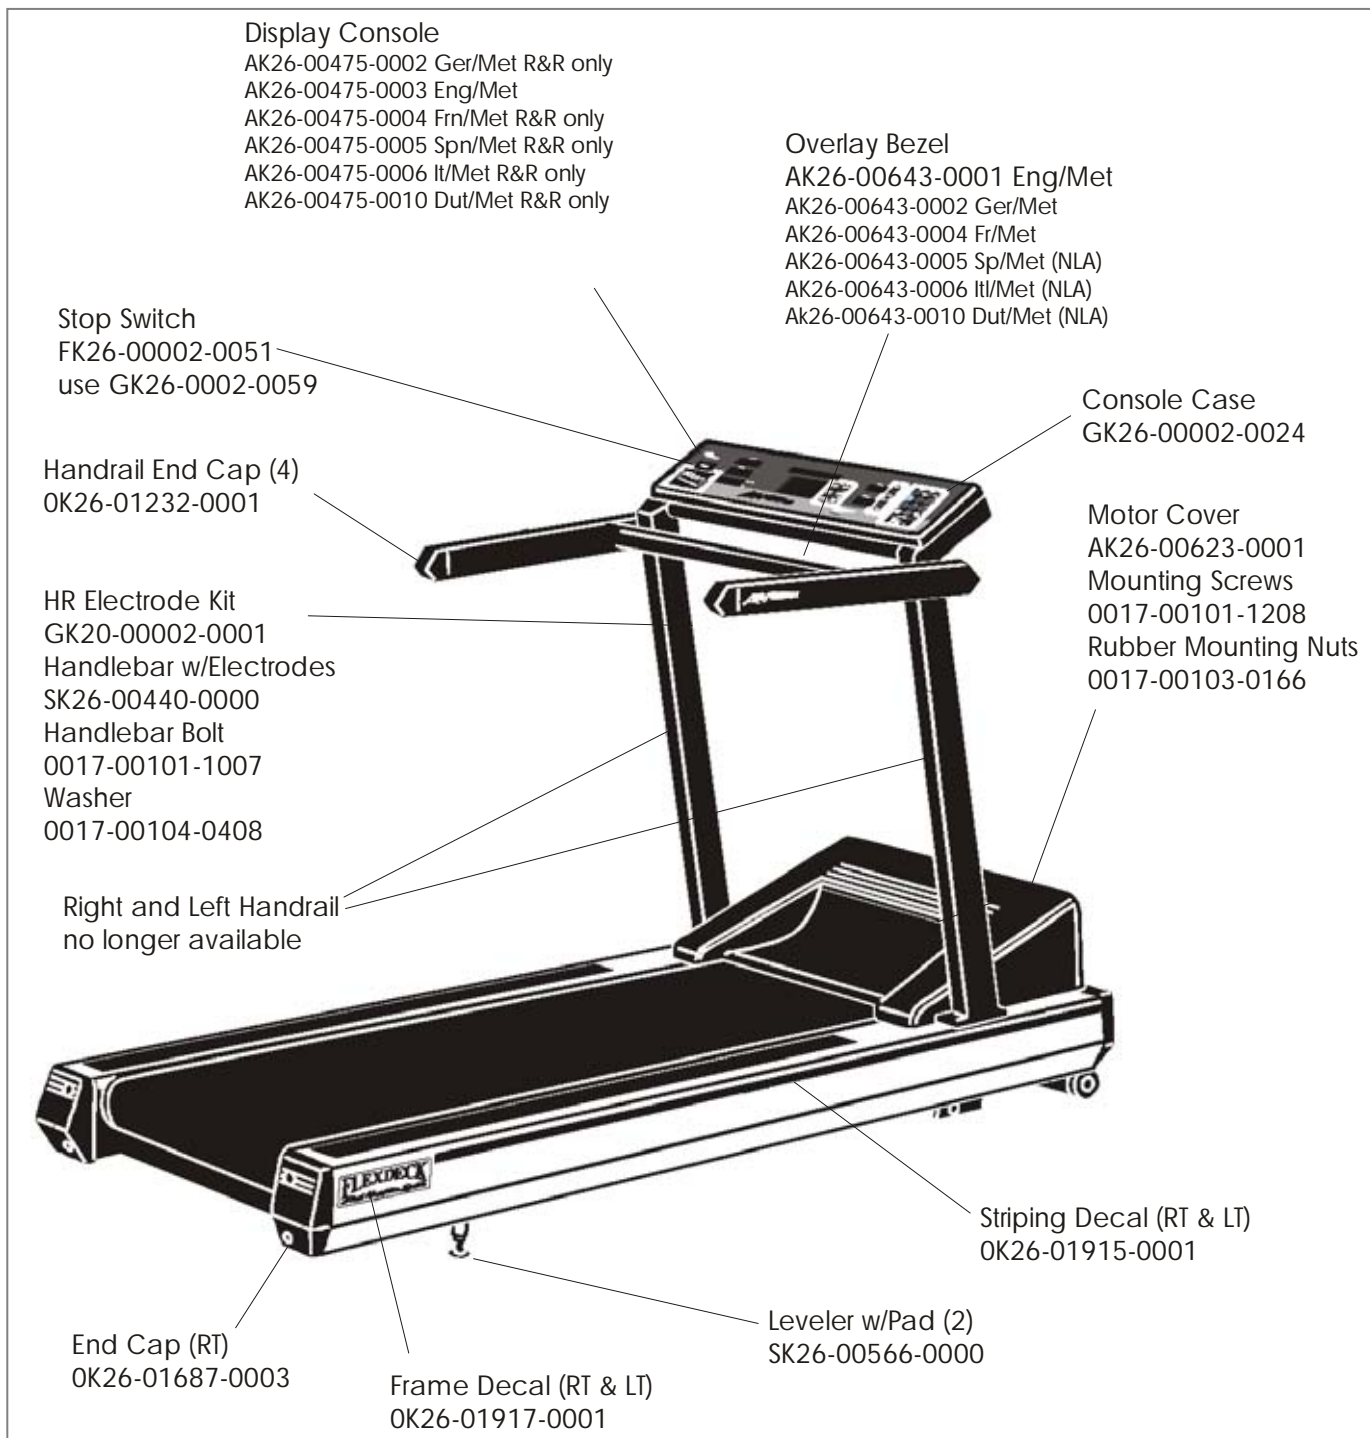

END OF LIFE

TR-9100HR
TREADMILL

GK26-00022-0100
SN: 345780-349474

**TR-9100HR
TREADMILL**

**GK26-00022-0100
SN: 345780-349474**

TR-9100HR
TREADMILL

GK26-00022-0100
SN: 345780-349474

TR-9100HR
TREADMILL

GK26-00022-0100
SN: 345780-349474

TR-9100HR
TREADMILL

GK26-00022-0100
SN: 345780-349474

TR-9100HR
TREADMILL

GK26-00022-0100
SN: 345780-349474