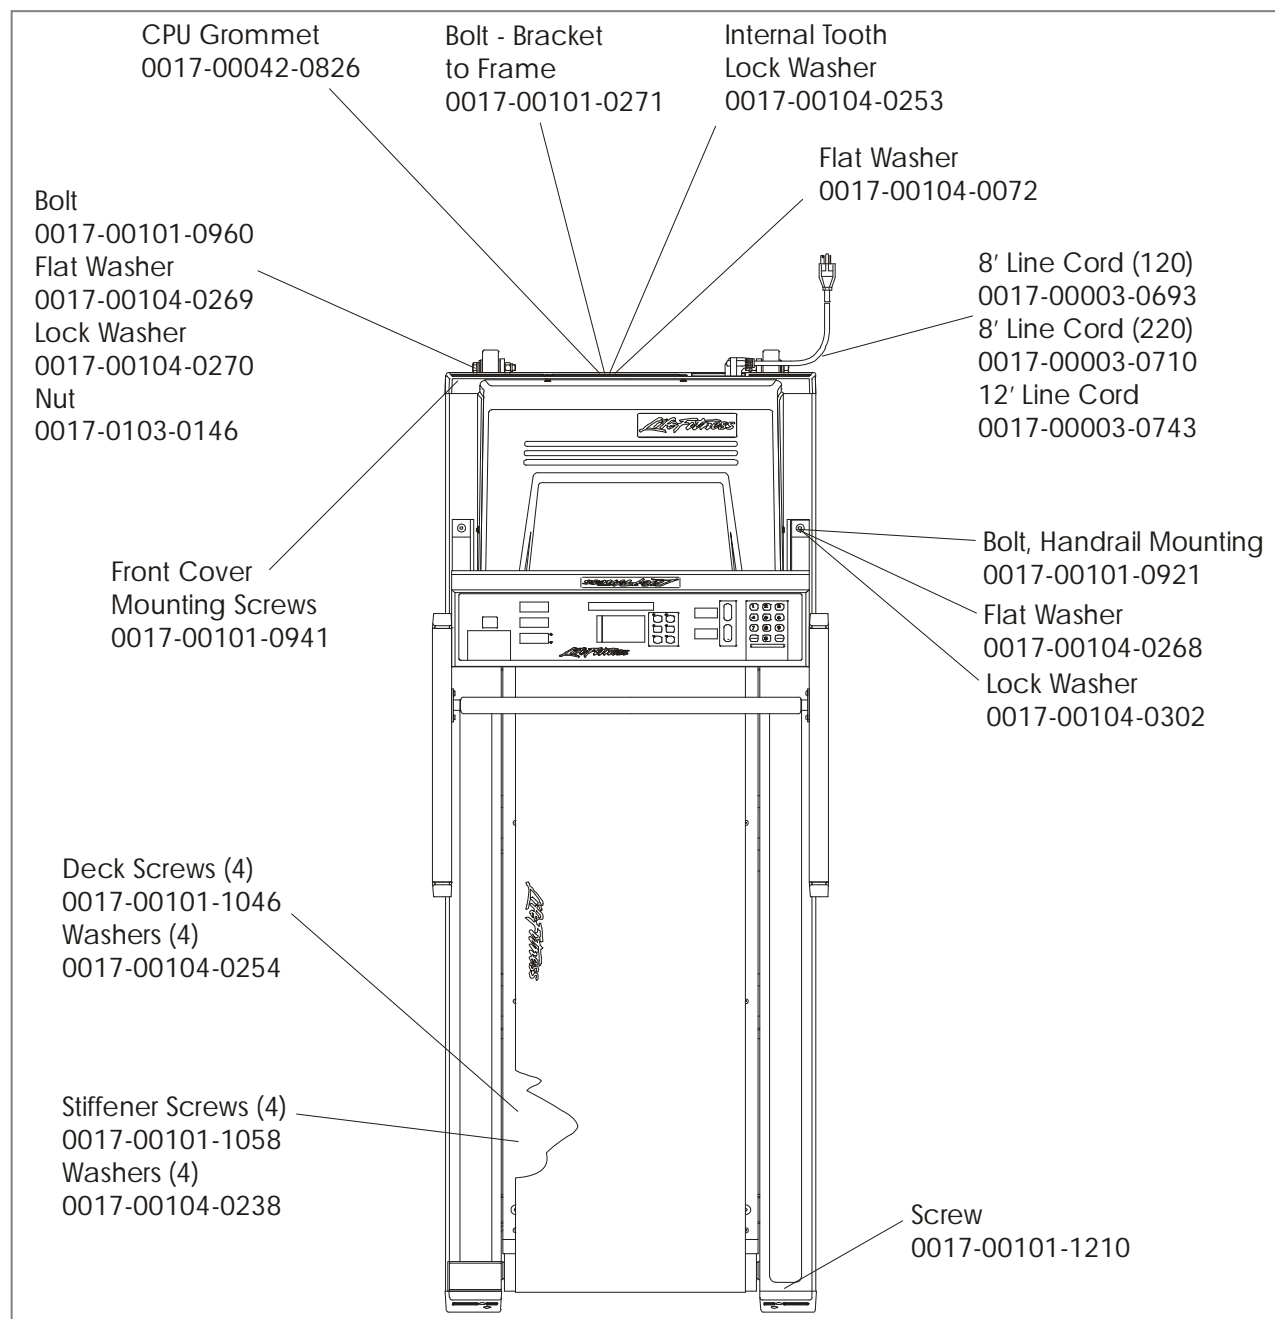

END OF LIFE

TR-9100HR
TREADMILL

GK26-00022-0100
SN: 345780-349474

**TR-9100HR
TREADMILL**

**GK26-00022-0100
SN: 345780-349474**

TR-9100HR
TREADMILL

GK26-00022-0100
SN: 345780-349474

TR-9100HR
TREADMILL

GK26-00022-0100
SN: 345780-349474

TR-9100HR
TREADMILL

GK26-00022-0100
SN: 345780-349474

TR-9100HR
TREADMILL

GK26-00022-0100
SN: 345780-349474